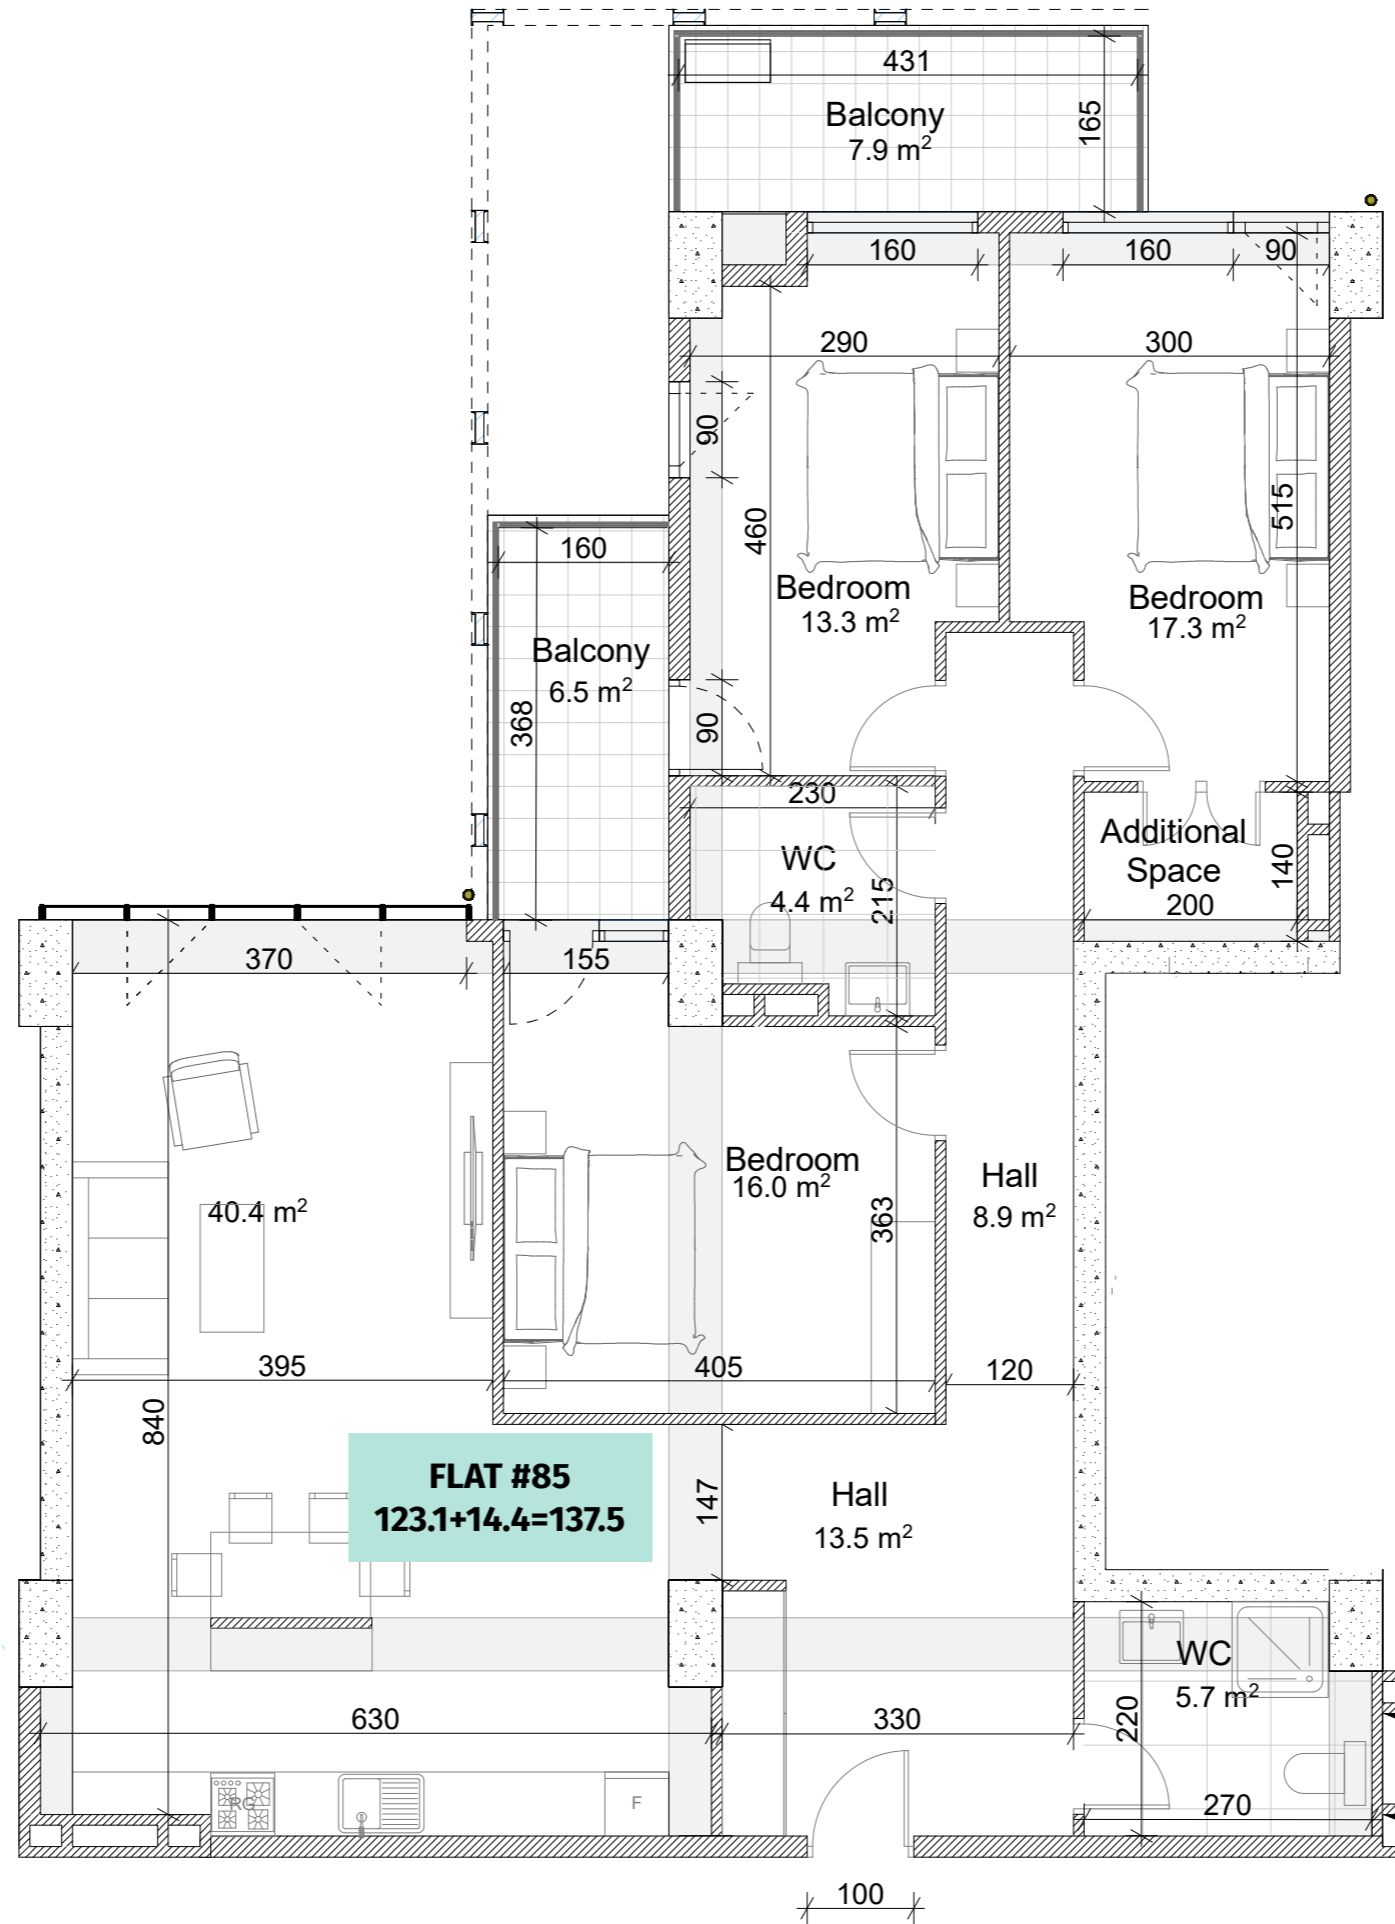

თეთრი კვანძი

ა. პოლიტკოვსკაიას #12

ს/კ 01.14.05.008.394

სართული 2

ბინა #85
123.1+14.4=137.5

WS-3B-NL

ქანკალიაზი	
	რინა-ბაბონი (კოლონა, დიაფრაგმა)
	ბლოკის ხაღალი (100-200 მმ)
	რობალი (500-500 მმ)
	შახის აღმნიშვნელი

ჟარის სიმაღლა	
	მოჟივლი იბაბიდან ჟარაბლა: 3.00 მ.
	მოჟივლი იბაბიდან რიბლაბლა: 2.70 მ.