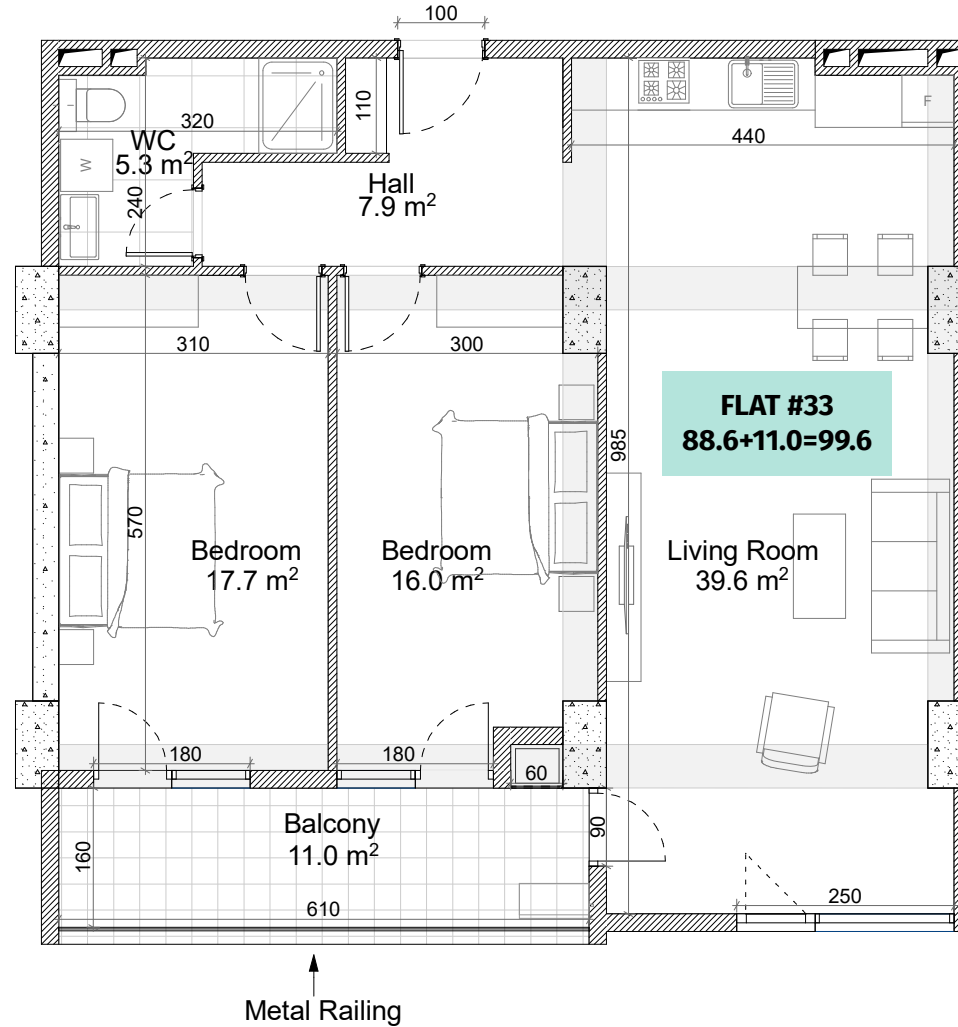

**თეთრი  
კვანძი**

ა. პოლიტკოვსკაიას #12

ს/კ 01.14.05.008.394

სართული 3

ბინა #33

88.6+11.0=99.6

ORD-2B-S

**FLAT #33**  
**88.6+11.0=99.6**

ქანკალია	
	კონკრეტული (ბოლონი, დიფერენცია)
	ბლოკის კედელი (100-200 მმ)
	როგორც (500-500 მმ)
	ფაბრიკის უბეჭობილი

შენიშვნა	
მოქმედი იანაიდან წარმოადგენს:	3.00 მ.
მოქმედი იანაიდან წარმოადგენს:	2.70 მ.