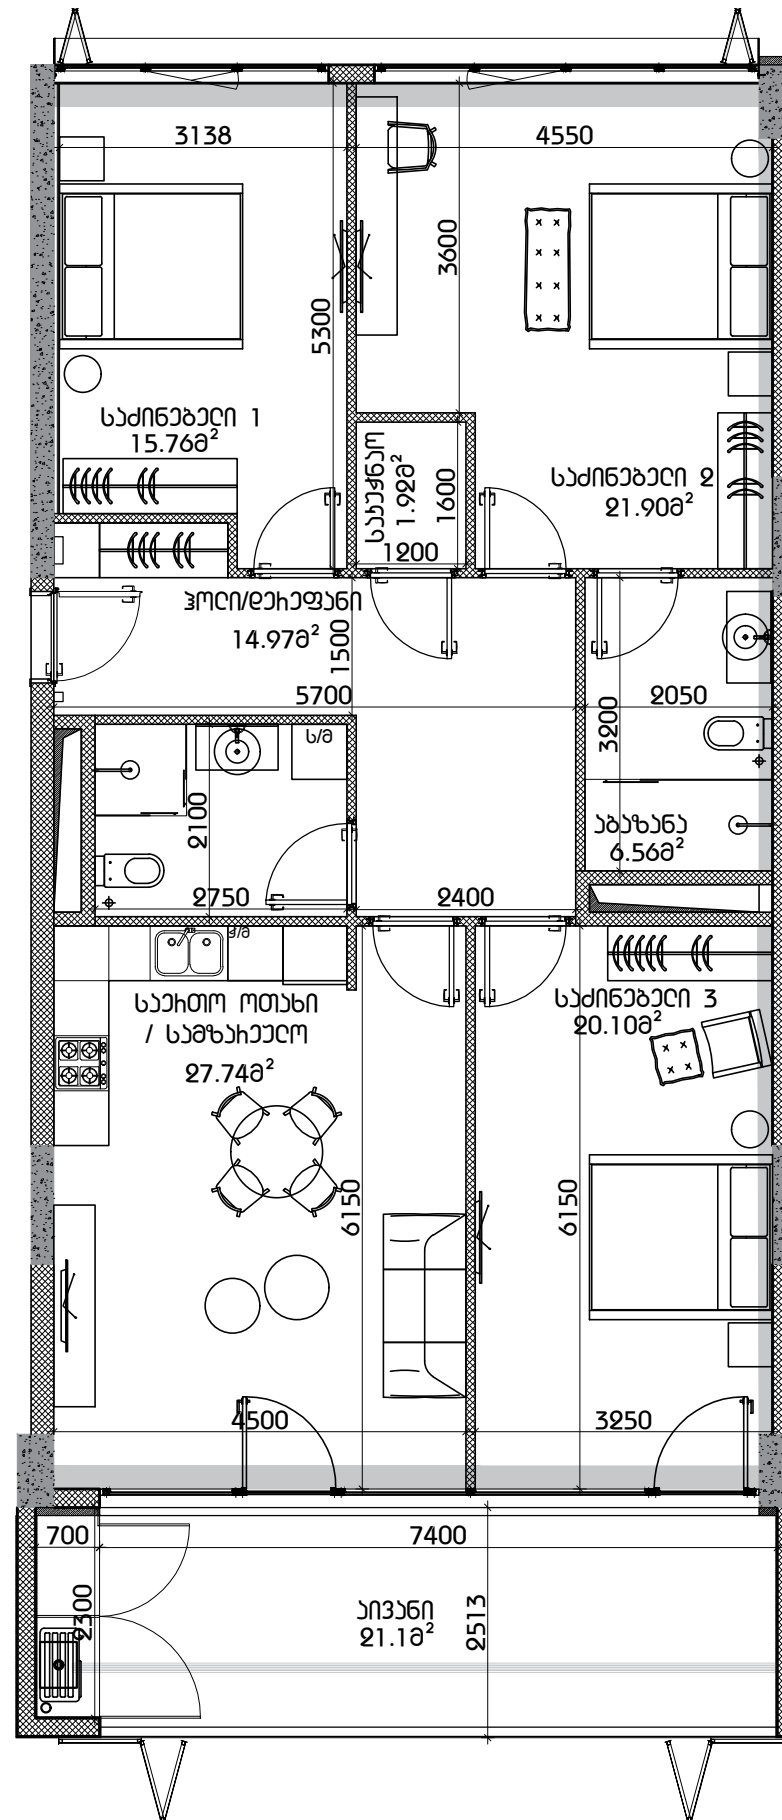

ბ. დანჯიონს ჯან #12

ს/ს 01.14.06.003.035

"ფიციბიონი"

სახოჯი 5

ბონ #79

118.0+21.1=139.1

ჯანჯიჯანჯი

	ხეჯი-ბეჯი (ბეჯი, ეჯიჯი)
	ბეჯი (100-200-250 ბეჯი)
	ხეჯი (400-350 ბეჯი)
	ბეჯი ბეჯი
	ბეჯი-ბეჯი

ბეჯი ბეჯი

ბეჯი ბეჯი ბეჯი: 3.00 ბ

ბეჯი ბეჯი ბეჯი: 2.65 ბ