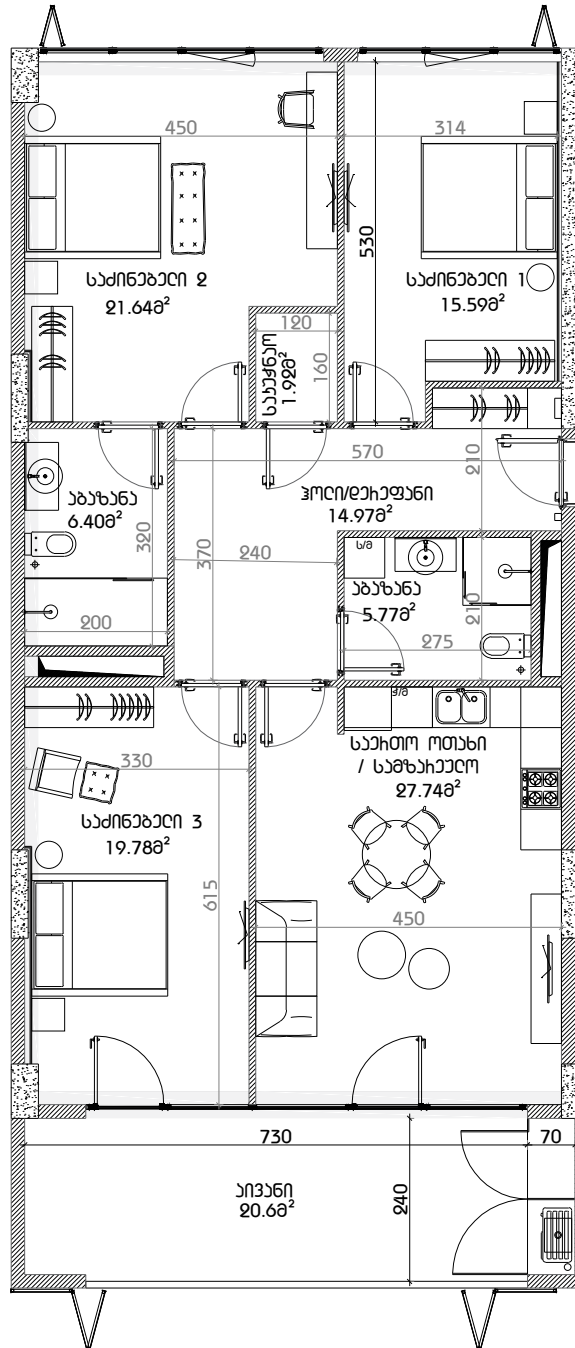

**თავთრი
კვარაცხელი**

ბ. დანაკონს ქანა #12

ს/ს 01.14.06.003.035

"ფინანსინი"

სახლი 1

ბინა #69

116.9+20.6=137.5

ქანვლიანობა

	ხანვლიანობა (ხანვლიანობა, დანაკონს)
	ხანვლიანობა (100-200-250მმ)
	ხანვლიანობა (400-300მმ)
	ხანვლიანობა
	ხანვლიანობა-ხანვლიანობა ფანა

ქანვლიანობა

ხანვლიანობა ხანვლიანობა: 3.00მ

ხანვლიანობა ხანვლიანობა: 2.65მ