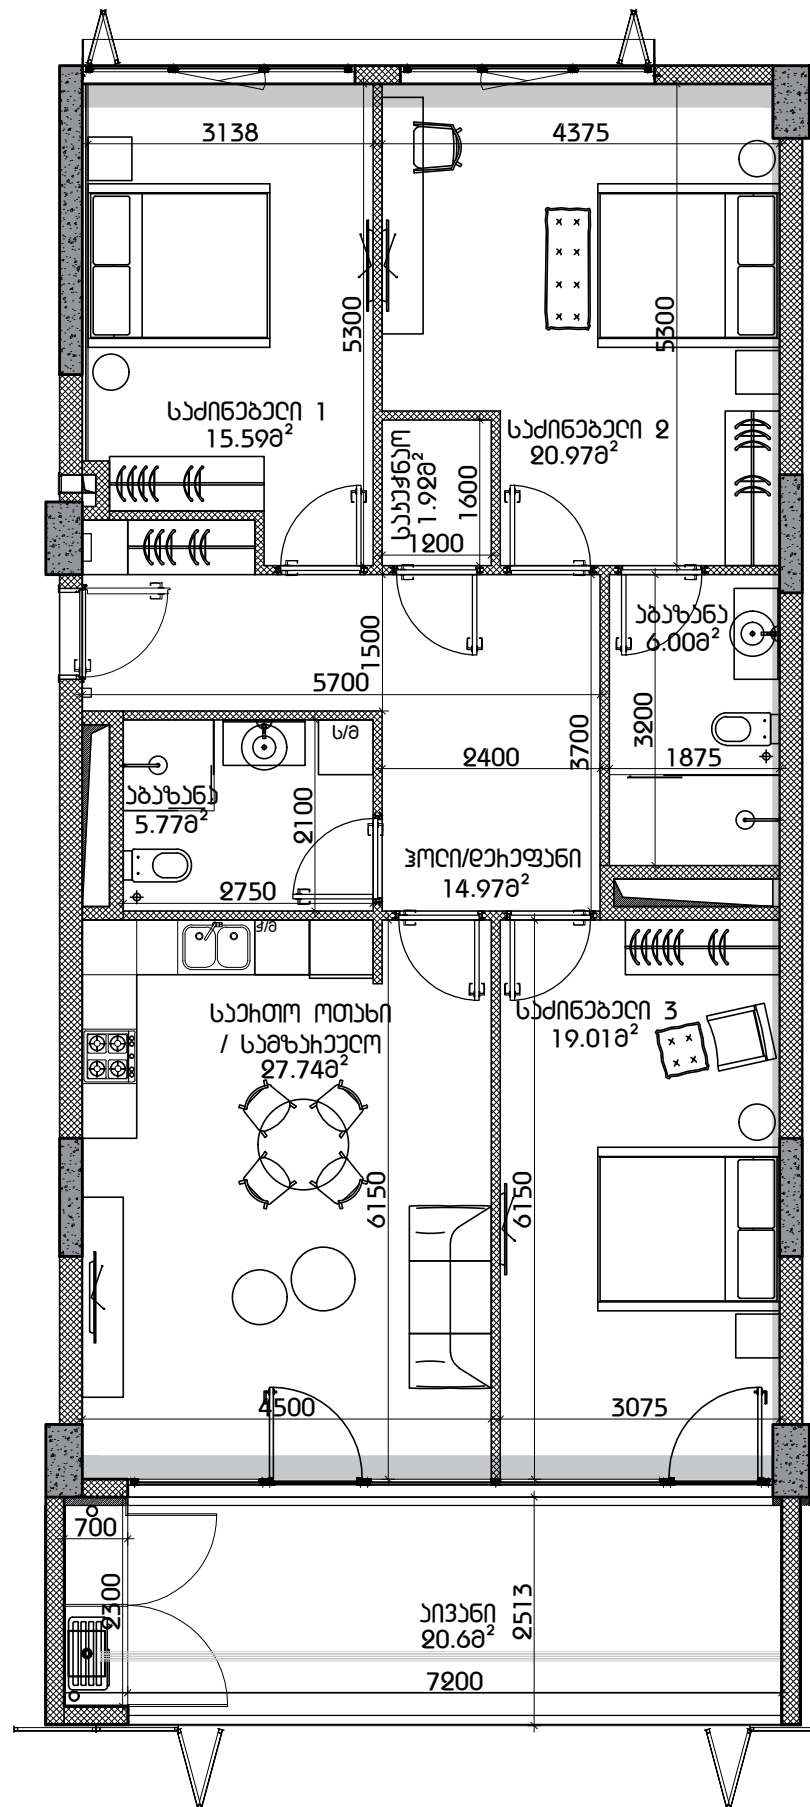

ბ. დანჯიონს ქანა #12

ს/ს 01.14.06.003.035

"ფიციბიონი"

სახიობი 5

ბიონ #28

115.3+20.6=135.9

ქანაშენის

	ხიონ-ბეზონი (პოლონ, დიფინაბა)
	ნომბის ქანა (100-200-250 მმ)
	ხიონი (400-350 მმ)
	მანბის ალფინაბა
	თანამი-მანამი ფილა

ქანის სიბაბა

მომბიონი ნანანი ქანაბა: 3.00 მ
მომბიონი ნანანი ხიონაბა: 2.65 მ